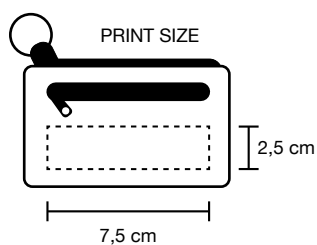

2442_Bullon_

Portachiavi portamonete

Dimensioni: cm 11x7,5

Materiale: PU Termovirante

Pack: 50/200

bianco

2443_Jin_

Portachiavi portamonete

Borsa con zip e tretto in tinta

Dimensioni: cm 10,5x7,5

Materiale: PU Termovirante

Pack: 20/1000