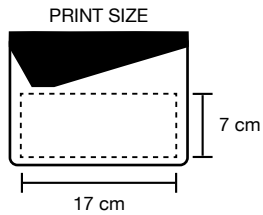

Pack: 10/100 - In astuccio

2727_Corcho_ Porta documenti con bottone

Cucito

Dimensione: cm 19x13

Materiale: Sughero e PU Termovirante

Pack: 100

grigio

blu