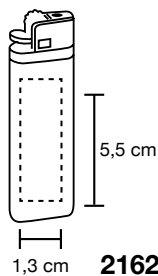

PRINT SIZE

2162_Klip_ Accendino

Pietra focaia, non ricaricabile

Dimensioni: cm 2,3x8
Materiale: Plastica
Pack: 50/1000