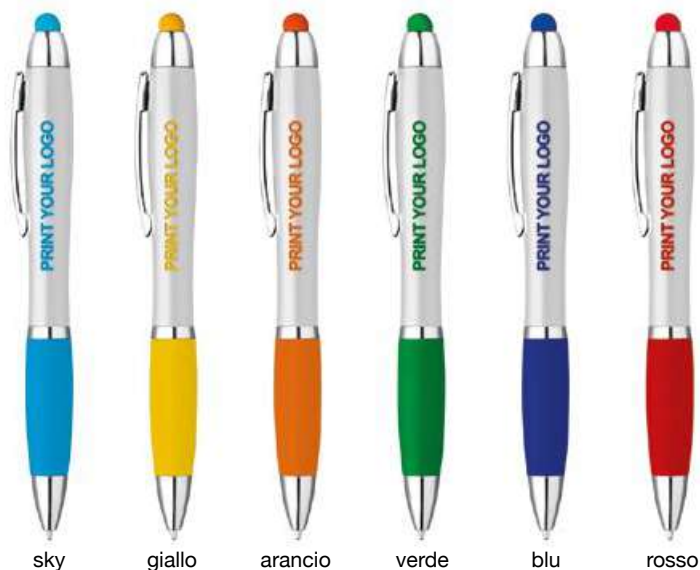

Su richiesta astuccio cartone **7071**

blu verde giallo bianco arancio nero rosso

indicato per incisione laser

5233_Neon White_

Penna Sfera Touch con led

Con incisione laser sul fusto, il logo si illumina con luce di colore come gommino