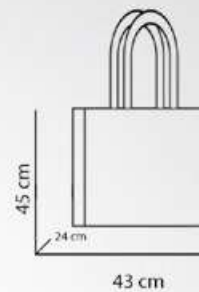

myBox®

0971_Scila_ Borsa Shopping

Chiusura con bottone

Dimensioni: cm 43x45x24

Materiali: PP

Pack: 100

**EXTRA
SIZEXXL**