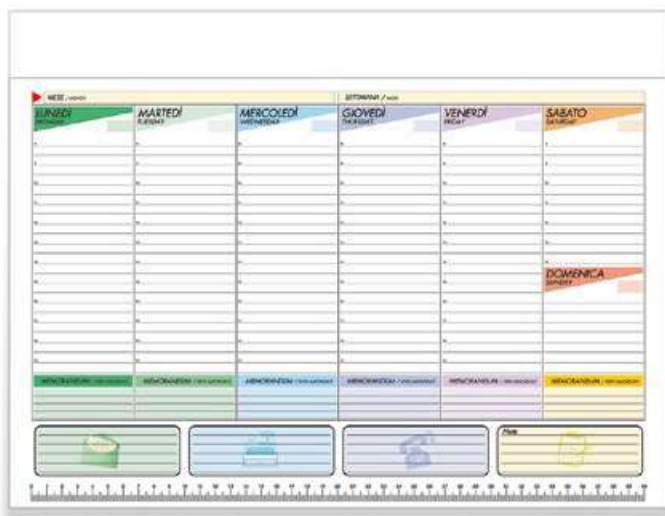

CALENDARI

bianco

rosso

royal

verde

2576_Magic_Tappetino mouse con calendario

Tappetino mouse con calendario 12 mesi, base antiscivolo nera, grammatura carta 80 g/m², spessore copertina 0,3 cm.

Dimensioni: cm 23x18x0,4
Materiale: EVA, carta e PVC
Pack: 50/100