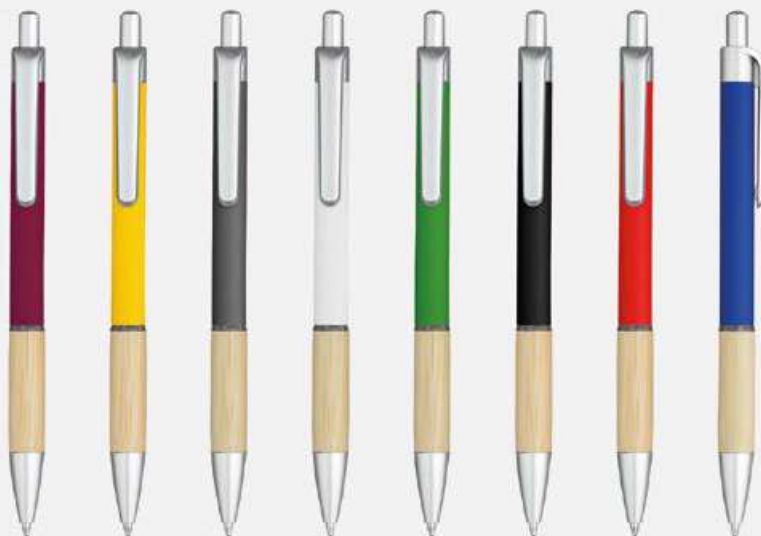

bordeaux giallo grigio bianco verde nero rosso blu