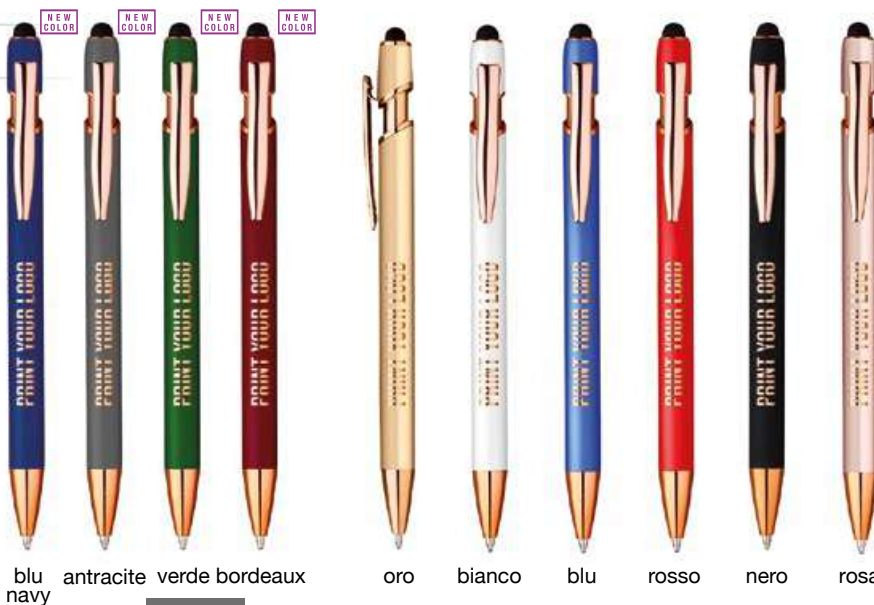

blu verde lime sky fuxia arancio giallo rosso verde scuro bianco nero pesca blu navy silver antracite

blu navy antracite verde bordeaux oro bianco blu rosso nero rosa

Su richiesta astuccio cartone **7071**