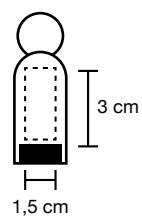

0790_Mico_ Portachiavi

Gettone carrello, led

Dimensioni: cm 7x2,5

Materiale: Plastica

Pack: 50/200

PRINT SIZE

0762_Toba_ Portachiavi

Supporto cellulare, pulisci schermo