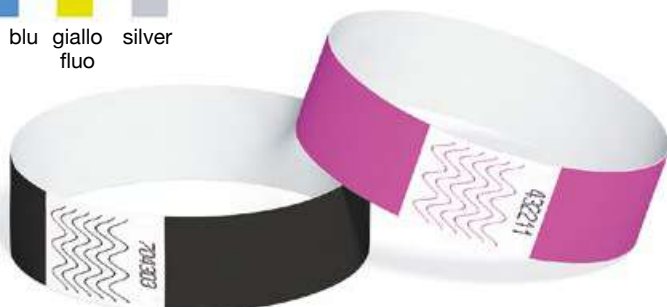

**FORNITO A FOGLI
 DA 10 PZ**

3541_Party_ Braccialetto per Eventi

Braccialetto per eventi con numerazione individuale. Confezione da 10 unità

Dimensioni: cm 25,5x1,9
Materiale: Multifibra
Pack: 10/1000

avana