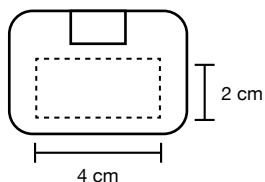

Dimensioni: cm 23x9,5
Materiale: PVC - poliestere
Pack: 50/500

bianco

nero

6070_Optimus_ HUB

4 porte USB

Dimensioni: cm 5x4x1
Materiale: Plastica
Pack: 1/100

PRINT SIZE

bianco