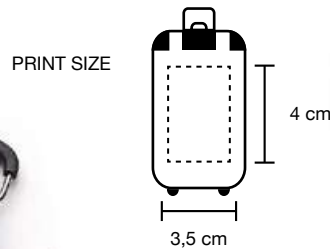

2002_Tag_ Etichetta per bagaglio

Cartoncino identificativo

Dimensioni: cm 5,5x9,5
Materiale: Plastica
Pack: 100/500