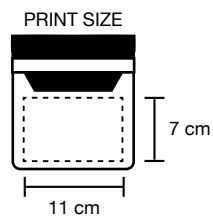

MADE IN ITALY

2718_Doks_ Porta documenti

Dimensione: cm 19x13

Materiale: Tam

Pack: 20/240

MADE IN ITALY

royal

2723_Slimdok_ Porta libretto moto

Dimensione: cm 13x16,5

Materiale: Tam

Pack: 20/240