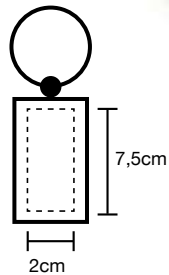

0795_Elen_ Portachiavi

Finitura in similpelle

Dimensioni cerchio: cm $0,5 \times \varnothing 3,8$

Dimensioni ovale: cm $3 \times 0,5 \times 10,5$

Materiale: Legno naturale

Pack: 100/800 - In polybag

PRINT SIZE

0799_Dave_ Portachiavi

Dimensioni cerchio: cm $0,6 \times \varnothing 3,9$

Dimensioni rettangolo: cm $3 \times 5 \times 0,6$

Materiale: Legno naturale

Pack: 100/1000 - In polybag