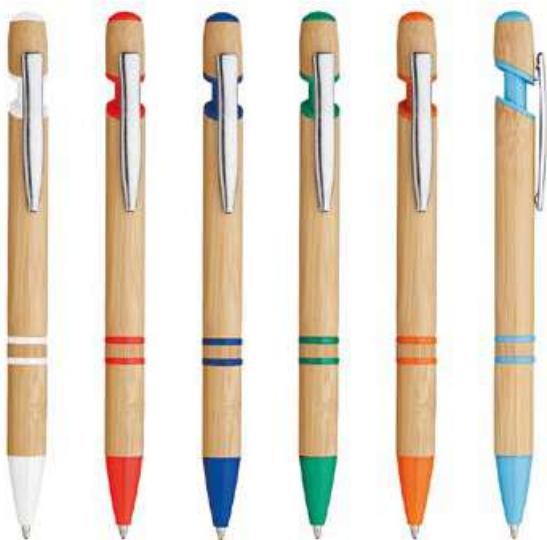

bianco

rosso

blu

verde

arancio

sky

5078_Becka wood_ Penna Sfera

Dimensioni: cm 14,3

Materiale: Bamboo

Clip: Metallo

Pack: 50/1000

Refill: Nero jumbo

Su richiesta astuccio cartone **7071**