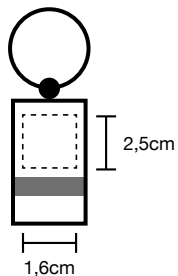

PRINT SIZE

0799_Dave_ Portachiavi

Dimensioni cerchio: cm $0,6 \times \varnothing 3,9$

Dimensioni rettangolo: cm $3 \times 5 \times 0,6$

Materiale: Legno naturale

Pack: 100/1000 - In polybag

NEW
ITEM

PRINT SIZE