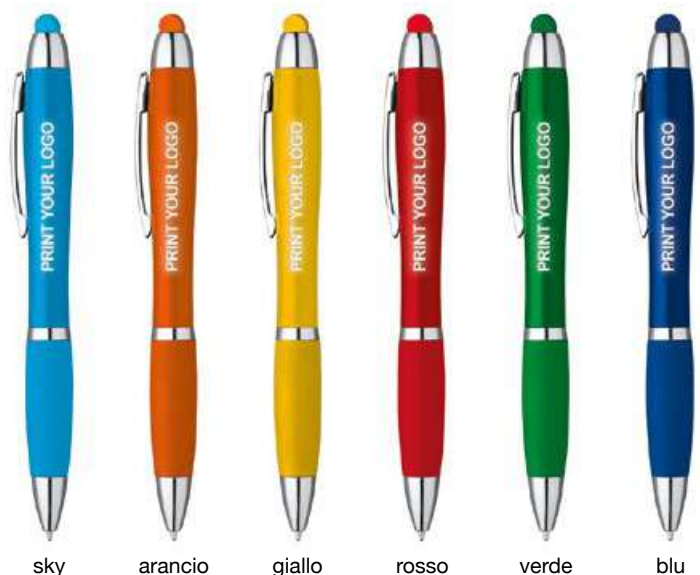

indicato per incisione laser

5233_Neon White_

Penna Sfera Touch con led

Con incisione laser sul fusto, il logo si illumina con luce di colore come gommino

Dimensioni: cm 14

Materiale: Plastica

Clip: Metallo

Pack: 50/1000

Refill: nero

Su richiesta astuccio cartone **7071**

indicato per incisione laser

5622_Neon_

Penna Sfera Touch con led

Con incisione laser sul fusto, il logo si illumina con luce di colore come gommino

Dimensioni: cm 14

Materiale: Plastica

Clip: Metallo

Pack: 50/1000

Refill: Nero

Su richiesta astuccio cartone **7071**

indicato per incisione laser

5234_Neon Color_

Penna Sfera Touch con led

Con incisione laser sul fusto, il logo si illumina con luce bianca

Dimensioni: cm 14

Materiale: Plastica

Clip: Metallo

Pack: 50/1000

Refill: Nero

Su richiesta astuccio cartone **7071**