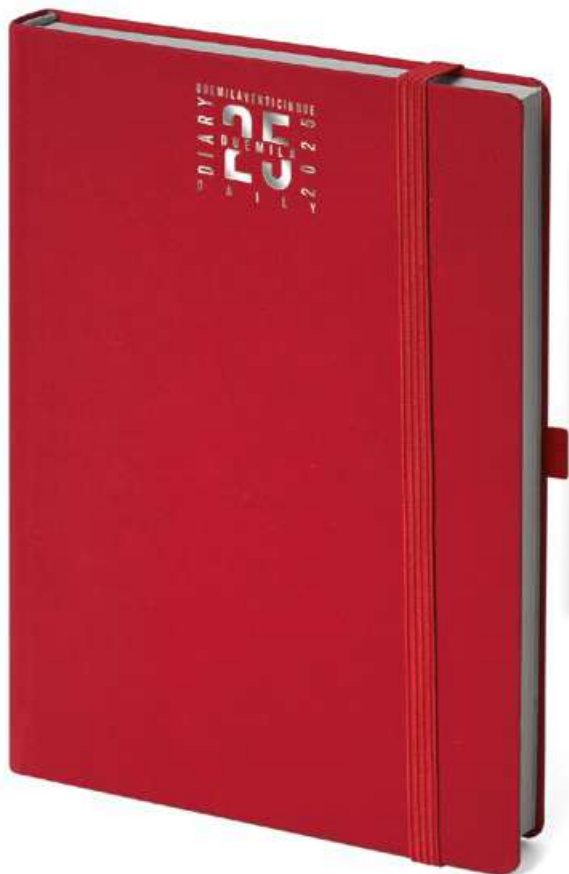

verde

verde acido

tiffany

rosso

0181 Agendina Giornaliera Dynamic

Chiusura con elastico, carta bianca 80g/m², 326pag.

Dimensioni: cm 9x13

Materiale: Matra