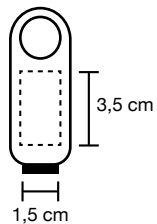

PRINT SIZE

0790_Mico_ Portachiavi

Gettone carrello, led

Dimensioni: cm 7x2,5

Materiale: Plastica

Pack: 50/200