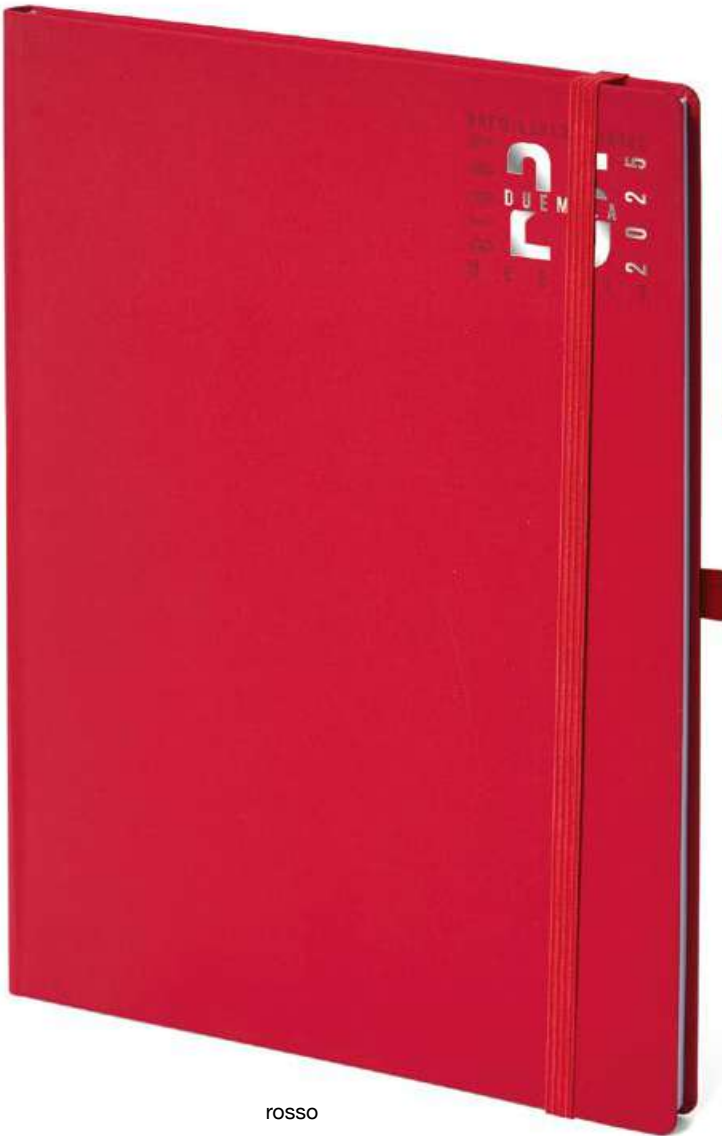

rosso

0146 Agenda Settimanale Dynamic

Chiusura con elastico
128 pag. carta usomano bianca 80g/m²,
rubrica stampata, 4 pag. cartina geografica

Dimensioni: cm 17x24

Materiale: Matra

Pack: 5/20

Su richiesta astuccio **A005**

NEW
COLOR