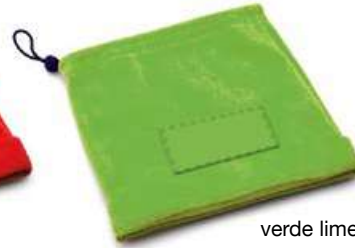

rosso

verde lime