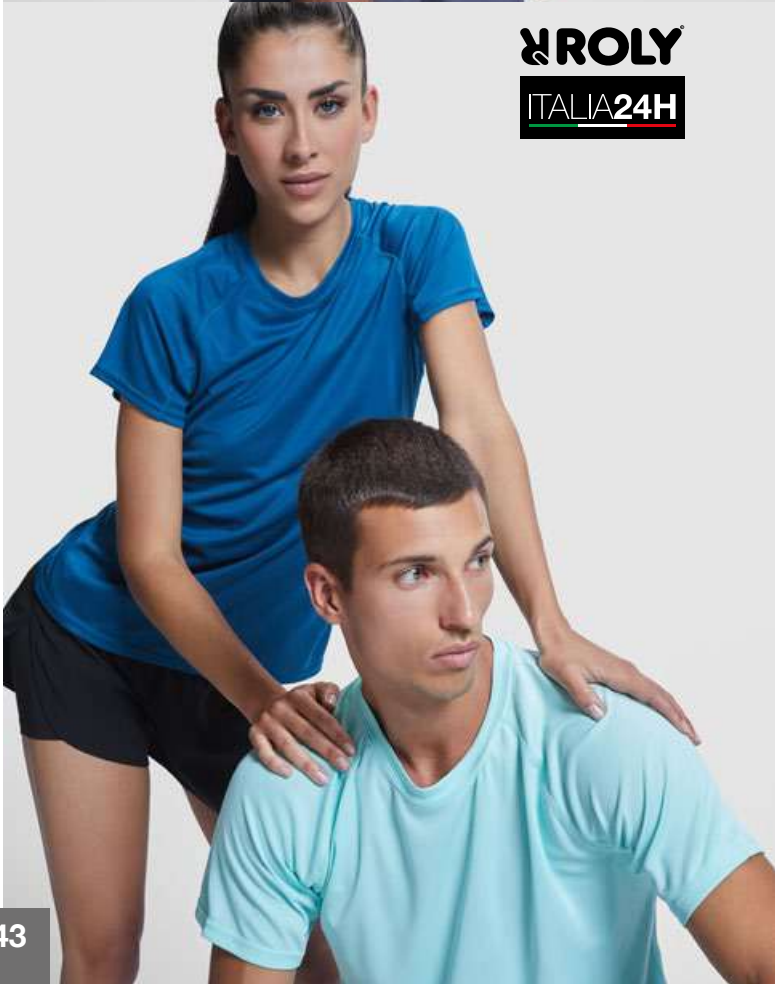

R0425_T-shirt Montecarlo Uomo

R0423_T-shirt Montecarlo Donna

T-shirt tecnica con maniche raglan.
Girocollo con copri cuciture rinforzate in tinta. Insetti laterali in tinta.

Materiale: 100% poliestere piqué, 150 g/m2.

Taglie Uomo: S - M - L - XL - 2XL - 3XL

Taglie Donna: S - M - L - XL - 2XL

Pack: 5/50

scopri la gamma completa sul sito

	Scatola	Pack	Unita
Uomo			
Kids			
	50 pz	5 pz	1 pz

- K 3XL
  bianco
- K 3XL
  nero
- K 3XL
  piombo scuro
- sabbia
- K
  giallo
- K 3XL
  rosso
- K 3XL
  blu navy
- K 3XL
  royal
- K 3XL
  turchese
- K
  mora
- K
  rosa orchidea
- verde militare
- K
  verde felce
- K
  lime
- K 3XL
  giallo fluo
- K 3XL
  arancio fluo
- K
  rosa fluo

R0407_T-shirt Bahrain Uomo

R0408_T-shirt Bahrain Donna

T-shirt tecnica manica raglan in tessuto CONTROL DRY.
Girocollo con copri cuciture in tinta. Pannelli inferiori nelle maniche.
Rammagliato in tinta sul giromanica e sul pannello della manica.

Materiale: 100% poliestere, waffle interlock, 135 g/m2.

Taglie Uomo: S - M - L - XL - 2XL - 3XL-4XL

Taglie Donna: S - M - L - XL - 2XL

Taglie Kids: 4-8-12-16

Pack: 5/50

scopri la gamma completa sul sito

	Scatola	Pack	Unita
Uomo			
Kids			
	50 pz	5 pz	1 pz

- K 4XL
  bianco
- K 4XL
  nero
- K 4XL
  piombo scuro
- sabbia
- K
  giallo
- K 4XL
  rosso
- K
  celeste
- K 4XL
  blu navy
- K 4XL
  royal
- K
  blu chiaro di luna
- K
  turchese
- K
  verde menta
- K
  mora
- K
  rosa orchidea
- verde militare
- K
  verde felce
- K
  lime
- K
  rosa fluo
- K
  verde fluo
- K
  arancio fluo
- K
  corallo fluo
- K
  giallo fluo
- K
  rosa lady fluo