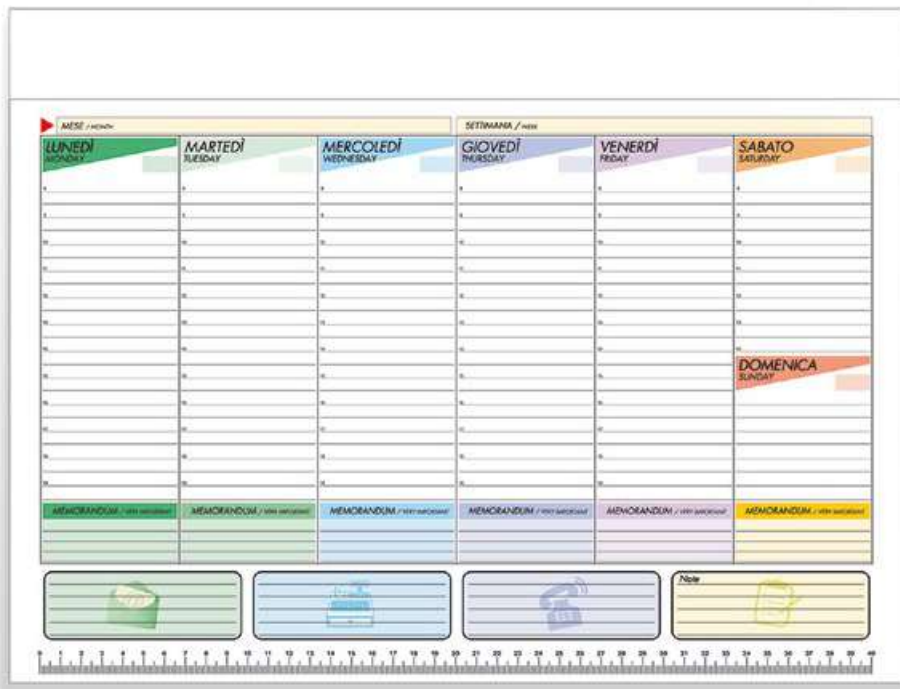

MADE IN ITALY

2024_Planning

50 fogli, testata cartonata

Dimensioni: cm 43,5x31,5

Materiale: Carta naturale 80g/m²

Pack: 25

2023_Planning A4

50 fogli, testata cartonata

Dimensioni: cm 29,2x21

Materiale: Carta naturale 80g/m²

Pack: 50