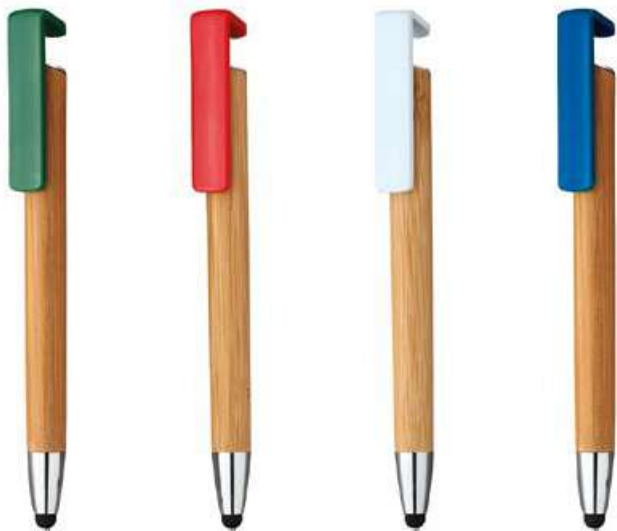

verde

rosso

bianco

blu