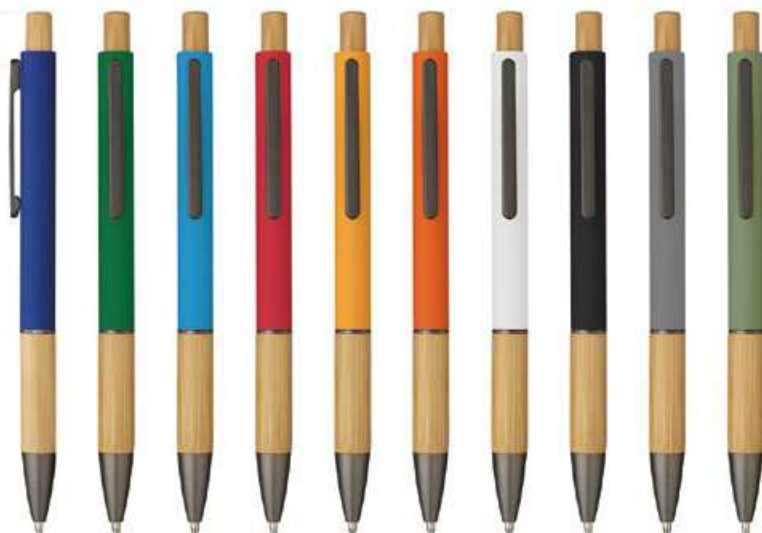

PENNE SOFT TOUCH

NEW
ITEM

5695_Eloisa_

Penna Sfera

Dimensioni: cm 14

Materiale: Alluminio finitura rubber e bamboo

Clip: Alluminio

Pack: 50/1000

Refill: nero

blu verde sky rosso giallo arancio bianco nero grigio verde oliva

Su richiesta astuccio cartone **7071**