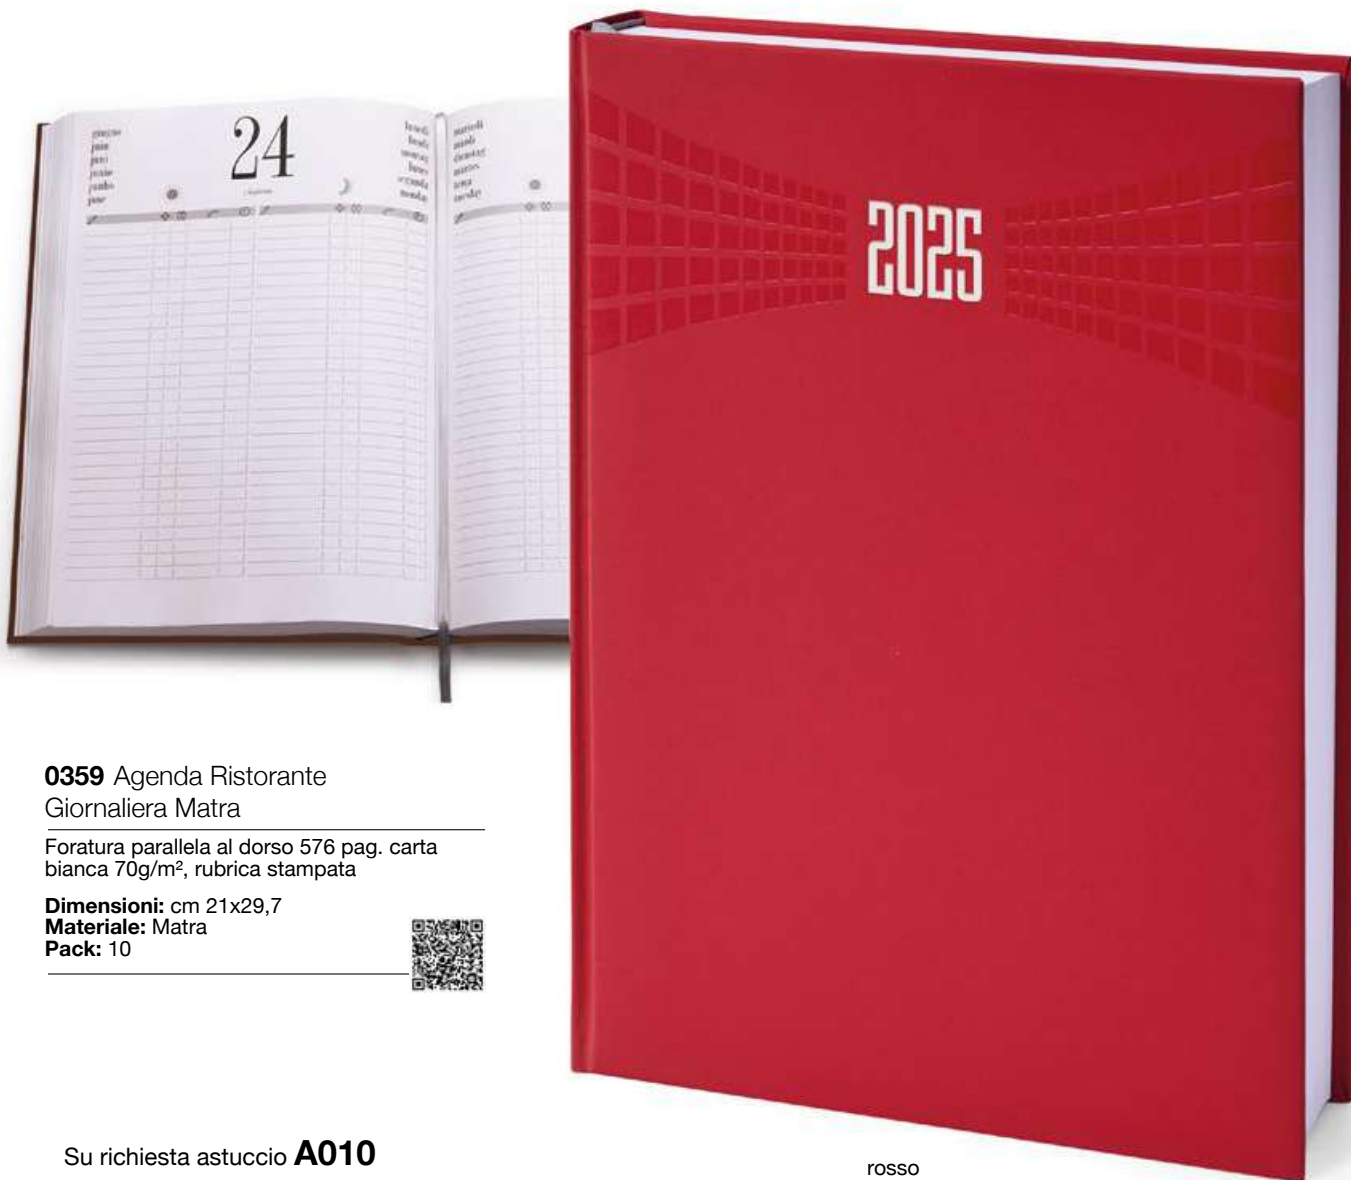

0359 Agenda Ristorante
Giornaliera Matra

Foratura parallela al dorso 576 pag. carta
bianca 70g/m², rubrica stampata

Dimensioni: cm 21x29,7

Materiale: Matra

Pack: 10

Su richiesta astuccio **A010**

rosso