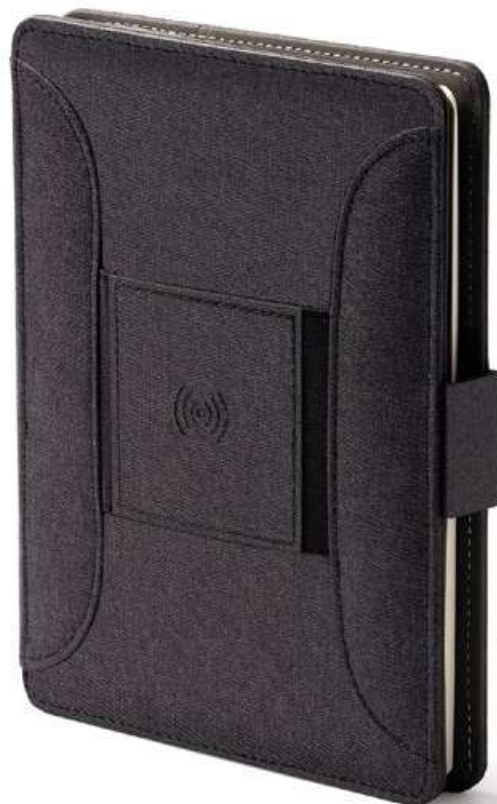

NEW
ITEM

RECYCLED
PET

2741_Cosmo_ Cartella Multiuso

4 tasche interne, portapenne, blocco di 30 fogli a righe rimovibile incluso, chiusura magnetica.

Dimensioni: cm 24,5x31 x1,5

Materiale: RPET 600D

Pack: 1/20

NEW
ITEM

RECYCLED
PET

WIRELESS
CHARGER

TYPE C

6000
mAh

2740_Elmo_ Cartella Multifunzione

Caricabatterie wireless su copertina, blocco note rimovibile da 56 fogli, tasca interna, porta cellulare, porta carte e porta penne. Cavo a 3 porte incluso. Ingresso di tipo C e uscita USB, chiusura magnetica.

Dimensioni: cm 16x22x3

Materiale: RPET 300D

Pack: 1/20