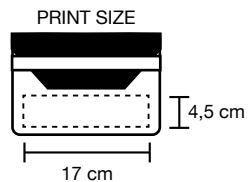

MADE IN ITALY

2718_Doks_ Porta documenti

Dimensione: cm 19x13

Materiale: Tam

Pack: 20/240

arancio

MADE IN ITALY

2723_Slimdok_ Porta libretto moto

Dimensione: cm 13x16,5

Materiale: Tam

Pack: 20/240