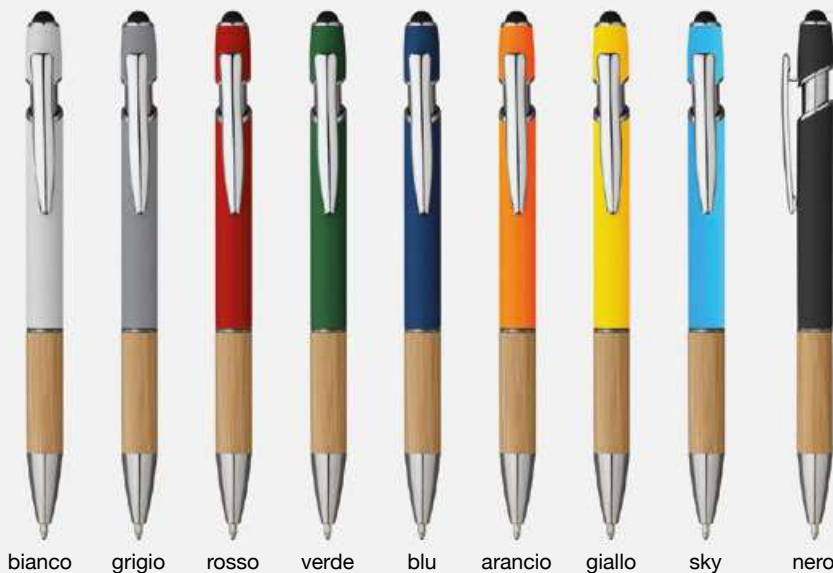

PENNE SOFT TOUCH

NEW
ITEM

5698_Iris_

Penna Sfera Touch

Dimensioni: cm 14

Materiale: Alluminio finitura rubber e bamboo

Clip: Alluminio

Pack: 50/1000

Refill: nero

Su richiesta astuccio cartone **7071**

PENNE SOFT TOUCH

NEW
ITEM

5699_Elia_ Penna Sfera

Dimensioni: cm 14

Materiale: Alluminio finitura rubber e bamboo

Clip: Alluminio

Pack: 50/500

Refill: nero