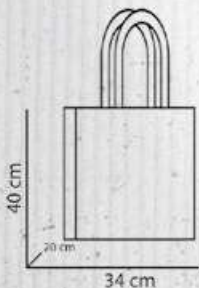

myBox®

0994_Ely_ Borsa Shopping Richiudibile

Cucita, manici cm 3x34

Dimensioni: cm 34x40x20 (aperta) 20x20 (chiusa)

Materiali: TNT

Pack: 80