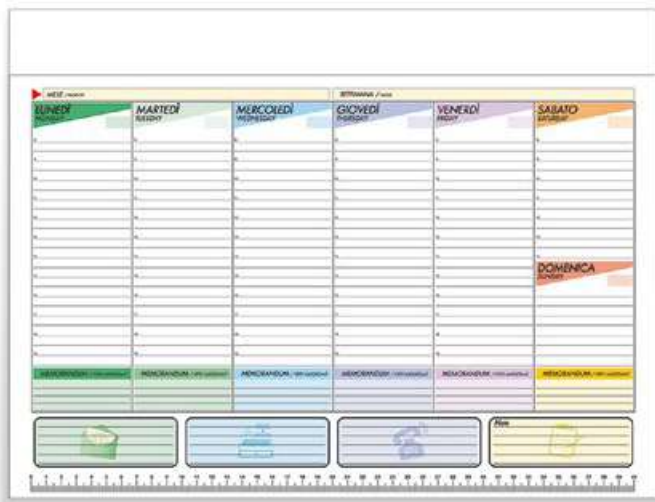

MADE IN ITALY

2024_Planning

50 fogli, testata cartonata

Dimensioni: cm 43,5x31,5

Materiale: Carta naturale 80g/m²

Pack: 25

2023_Planning A4

50 fogli, testata cartonata

Dimensioni: cm 29,2x21

Materiale: Carta naturale 80g/m²

Pack: 50

2020_Planning

52 fogli, testata cartonata

Dimensioni: cm 30x14,5

Materiale: Carta naturale 80g/m²

Pack: 20