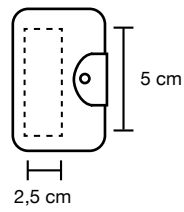

6002_Wallet_ Portacard 12 posti

Dimensioni: cm 11x8
Materiale: PU Termovirante
Pack: 1/200

PRINT SIZE