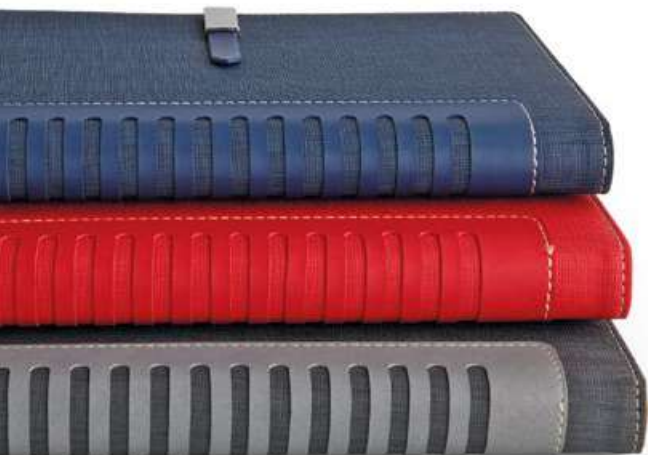

0373_Blera_ Agenda Giornaliera

Inserto per penna , interno estraibile cm 17x24, sabato e domenica abbinati, 320 pag. carta usomano bianca 60g/m²

Dimensioni: cm 17x24

Materiale: PU Termovirante

Pack: 1/30 - In astuccio