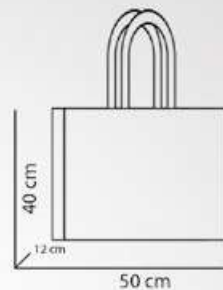

myBox®

0980_Eva_ Borsa Shopping

Termosaldata, manici cm 2,5x54

Dimensioni: cm 50x40x12

Materiali: TNT

Pack: 250