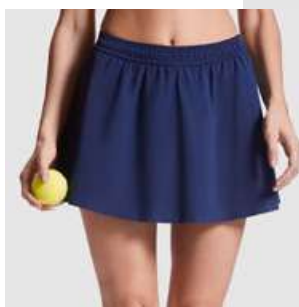

HROLY

**NEW
ITEM**

R0307_Gonna Tecnica Serena

Gonna tecnica da donna leggera ed elastica in poliestere riciclato. Vita elastica con cordoncino ed elastico sul retro. Pantaloncini interni con tasca sulla gamba sinistra. Cucitura con orlo termosaldato. Combinazione di tessuto microforato per una maggiore traspirabilità.

Materiale: Gonna: 90% poliestere riciclato / 10% elasthan Maglia: 84% poliestere riciclato / 16% elasthan 100 g/m2.

Taglie: S - M - L - XL - 2XL

Pack: 1/50

scopri la gamma completa sul sito

Scatola	Pack
50 pz	1 pz

nero

blu navy