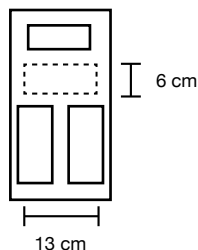

0958_Blood_ Borsa porta bottiglie

2 posti, cucita

Dimensioni: cm 16,5x9x35

Materiale: TNT

Pack: 50/200

PRINT SIZE

6098_Bow_ Porta calice

Cucito, con soffietto

Dimensioni: cm 18x22

Materiale: TNT

Pack: 50/800

NEW COLOR

0960_Unique_

Borsa porta bottiglia

1 posto, termosaldata

Dimensioni: cm 17x40x10

Materiale: TNT

Pack: 50/200

0957_Frizzy_

Borsa porta bottiglia

1 posto, cucita

Dimensioni: cm 9x9x34

Materiale: TNT

Pack: 50/200