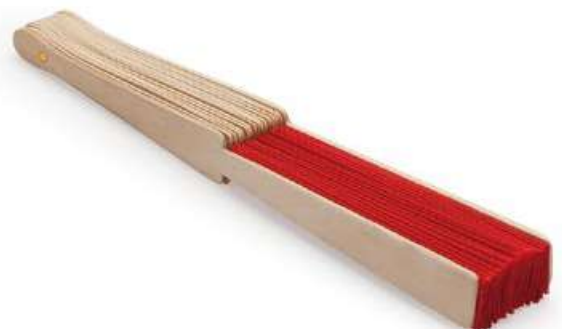

6028_Wedding wood_Ventaglio

Dimensione: cm 42,5x23
Materiale: Legno e tessuto
Pack: 25/250 - In astuccio