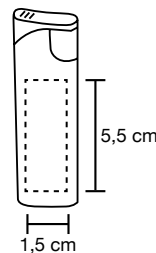

PRINT SIZE

2190_Baja_ Accendino

Ricaricabile

Dimensioni: cm 2,5x8
Materiale: Plastica
Pack: 50/1000