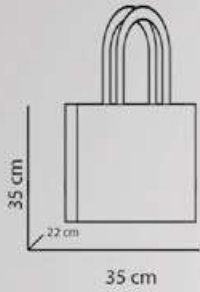

1049_Deluxe_ Borsa ShoppingCucita, tasca frontale, manici 2,5x54
inserto portachiavi**Dimensioni:** cm 38x32,5x20**Materiale:** TNT laminato**Pack:** 200

nero

silver

oro

myBox®

0950_Isotta_ Borsa Shopping

Chiusura con bottone