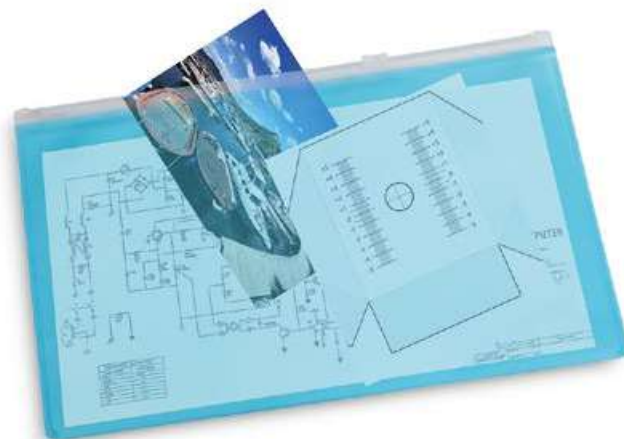

royal

blu

sky blu

MADE IN ITALY

2664_Invisa_ Busta porta documenti con zip**Dimensioni:** cm 34x23,8**Materiale:** PVC trasparente**Pack:** 25/500

bianco

verde

sky