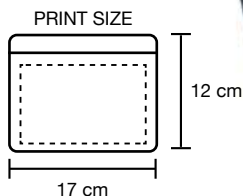

2722_Amiro_ Porta Libretto

4 tasche estraibili

Dimensioni: cm 19x15,5
Materiale: Tam
Pack: 20/240