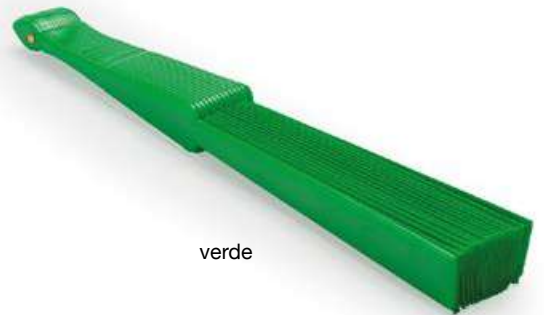

blu

arancio

verde

rosso

6027_Wedding_Ventaglio

Dimensione: cm 43x23
Materiale: Plastica e tessuto
Pack: 25/250 - In astuccio

verde

6028_Wedding wood_Ventaglio