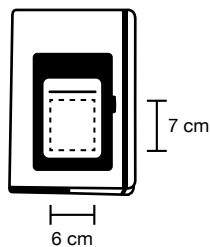

PRINT SIZE

2080_Romany_ Block Notes

Carta bianca, 100 fogli / 200 pagine
P/card esterno, p/cellulare, inserto per penna

Dimensioni: cm 14,2x20,5

Materiale: PU Termovirante

Pack: 30 - In astuccio