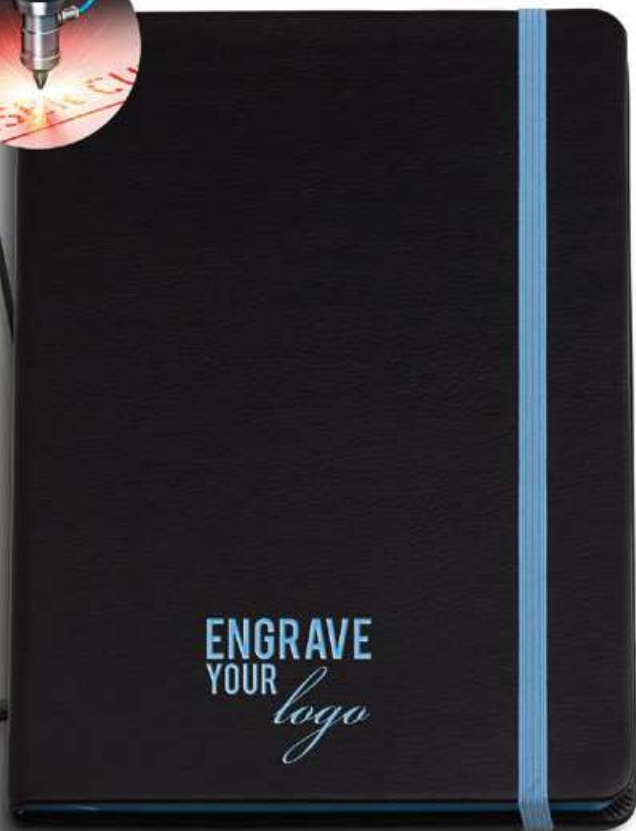

blu

80 fogli

2081_Tokyo_ Block Notes

Carta avorio 70g/m², profilo colorato 80 fogli / 160 pagine

Dimensioni: cm 14,5x21,3

Materiale: Laser PU

Pack: 50

indicato per incisione laser