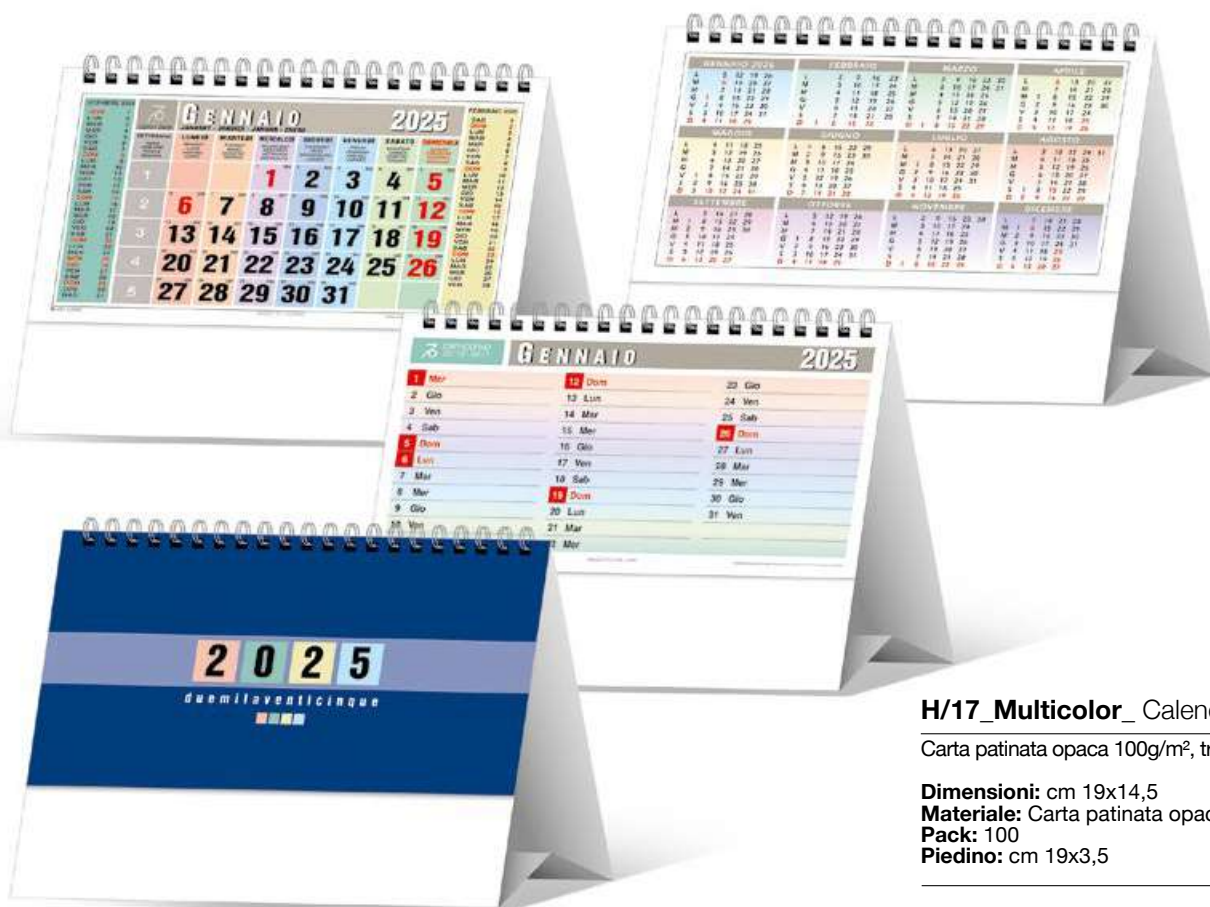

H/17_Multicolor_ Calendario da tavolo

Carta patinata opaca 100g/m², trimestrale 13 fogli

Dimensioni: cm 19x14,5
Materiale: Carta patinata opaca
Pack: 100
Piedino: cm 19x3,5