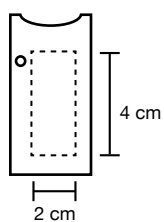

PRINT SIZE

0782_Lux_ Portachiavi

Gettone carrello, led

Dimensioni: cm 7x3

Materiale: Plastica

Pack: 50/200