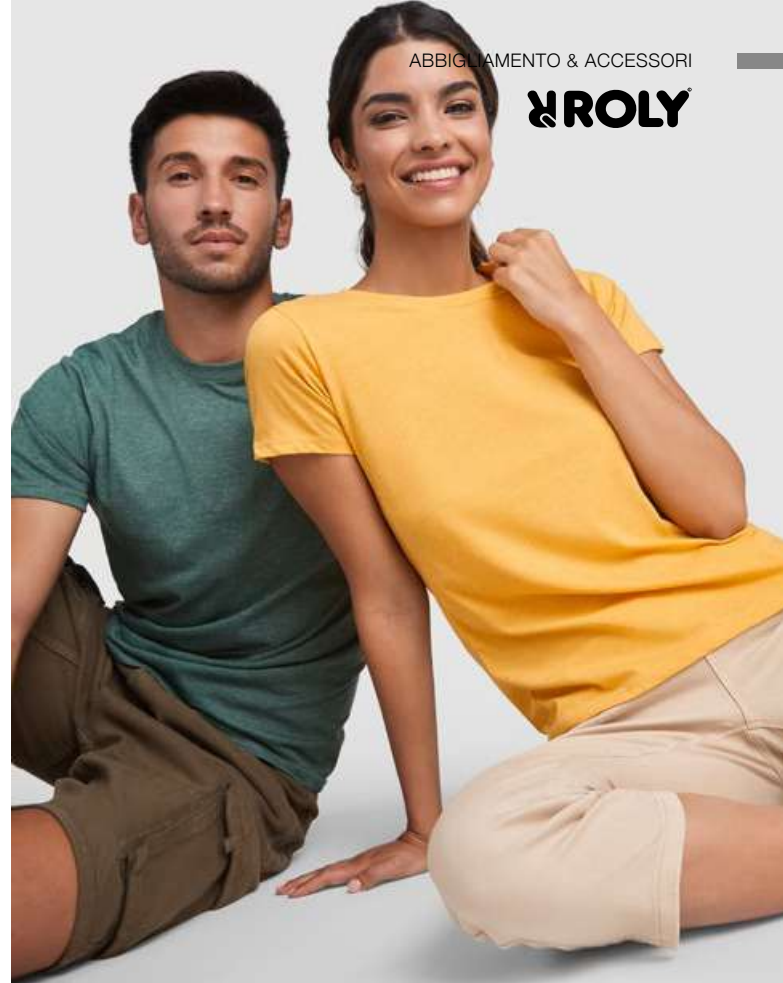

R6660_T-Shirt Fox Uomo

R6661_T-Shirt Fox Donna

T-shirt maniche corte, in tessuto vigorè. Gricollo in costina 1x1 con copri cuciture rinforzate all'interno. Realizzata in tessuto tubolare.

Materiale: 65% poliestere / 35% cotone, single jersey, 150 g/m2.

Taglie Uomo: S - M - L - XL - 2XL - 3XL

Taglie Donna: S - M - L - XL - 2XL

Pack: 5/50

scopri la gamma completa sul sito

Scatola	Pack	Unita
100 pz	5 pz	1 pz

- mostarda melange
- granata melange
- blu denim melange
- turchese melange
- verde bottiglia melange
- nero melange

R6523_T-Shirt Teckel

T-shirt girocollo manica corta e girocollo 4 strati. Copri cuciture rinforzate su collo e spalle. Cuciture laterali e taschino anteriore.

Materiale: 100% cotone, single jersey 160 g/m2.

Colore Grigio vigorè 58: 85% cotone / 15% viscosa.

Taglie: S - M - L - XL - 2XL - 3XL

Pack: 5/100

scopri la gamma completa sul sito

	Scatola	Pack	Unita
Bianco			
Colorato			
	100 pz	5 pz	1 pz

- bianco
- nero
- grigio melange
- blu navy
- royal