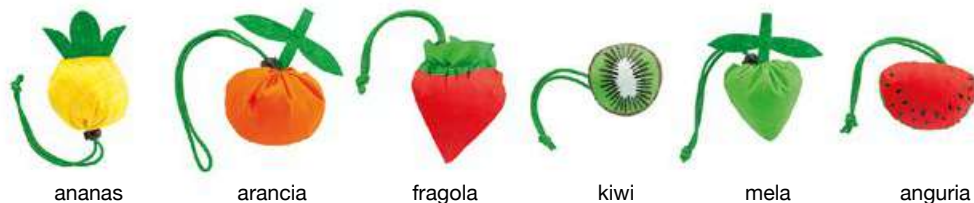

Pack: 200

0925_Fruit_ Borsa Shopping

Richiudibile

Dimensioni: cm 38x38

Materiali: Poliestere

Pack: 10/400

ananas

arancia