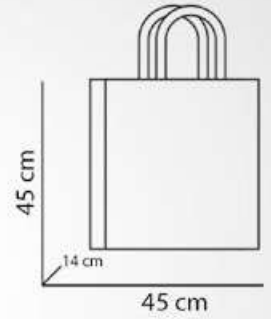

myBox®

0991_Joy_ Borsa Shopping

Cucita, manici cm 2,5x44

Dimensioni: cm 45x45x14

Materiali: TNT

Pack: 50/200

**EXTRA
SIZE
XXL**