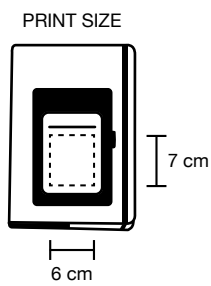

0338_Talana_ Agenda Giornaliera

P/card esterno, p/cellulare, inserto per penna
Interno estraibile cm 15x21, sabato e domenica
abbinati, 320 pag. carta usomano bianca 60g/m²

Dimensioni: cm 15x21
Materiale: PU Termovirante
Pack: 1/30 - In astuccio