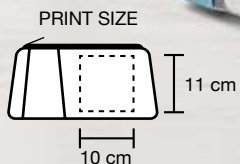

Dimensioni: cm 21x14x9,5

Materiale: Poliestere

Pack: 100

nero

sky

verde

giallo

bianco