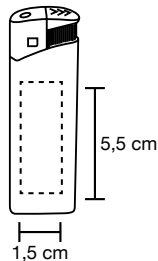

Dimensioni: cm 10,5x3x1,4

Materiale: Plastica

Pack: 25/500

silver blu nero bianco

nero rosso bianco blu silver giallo verde

PRINT SIZE

2168_Korek_ Accendino

Ricaricabilen con led