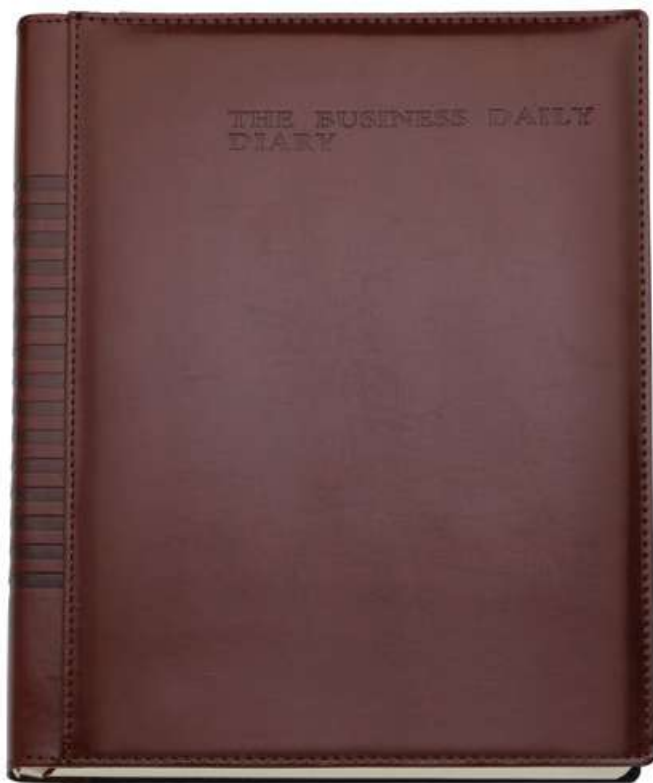

0244 Agenda Giornaliera Business

436 pag. carta usomano avorio 60g/m², multilingue, rubrica telefonica, calendario planning, cartina geografica.

Dimensioni: cm 26,5x21

Materiale: Coagulato poliuretano

Pack: 1/10 - In astuccio

0231 Agenda Settimanale Business

264 pag. carta usomano avorio 80g/m², multilingue, rubrica telefonica, calendario planning, cartina geografica.

Dimensioni: cm 26,5x21

Materiale: Coagulato poliuretano

Pack: 1/10 - In astuccio