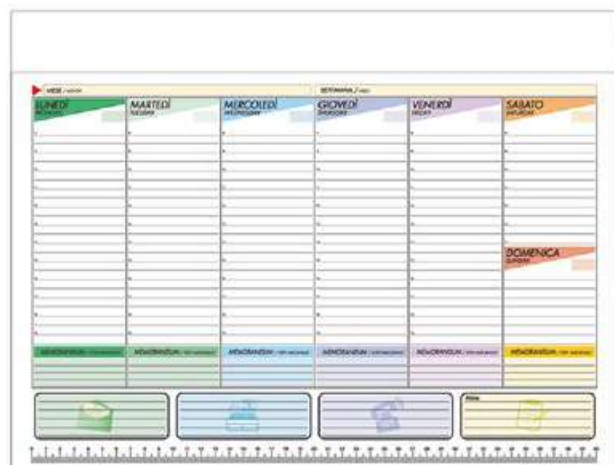

2023_Planning A4

50 fogli, testata cartonata

Dimensioni: cm 29,2x21
Materiale: Carta naturale 80g/m²
Pack: 50