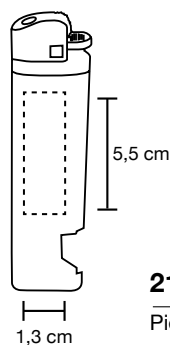

PRINT SIZE

2170_Yosong_ Accendino

Pietra focaia, apribottiglie

Dimensioni: cm 2,4x9x0,9
Materiale: Plastica
Pack: 50/1000