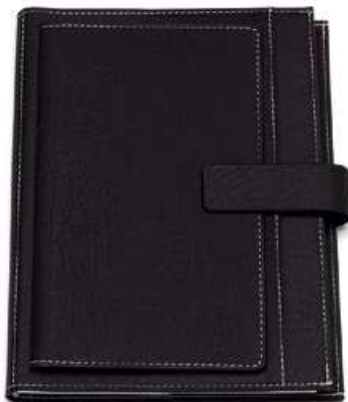

0369_Gradara_ Agenda Giornaliera

Varie tasche p/documenti, inserto per penna, chiusura calamitata
Interno estraibile cm 15x21, sabato e domenica abbinati,
320 pag. carta usomano bianca 60g/m²

Dimensioni: cm 15x21
Materiale: PU Termovirante
Pack: 1/30 - In astuccio

nero