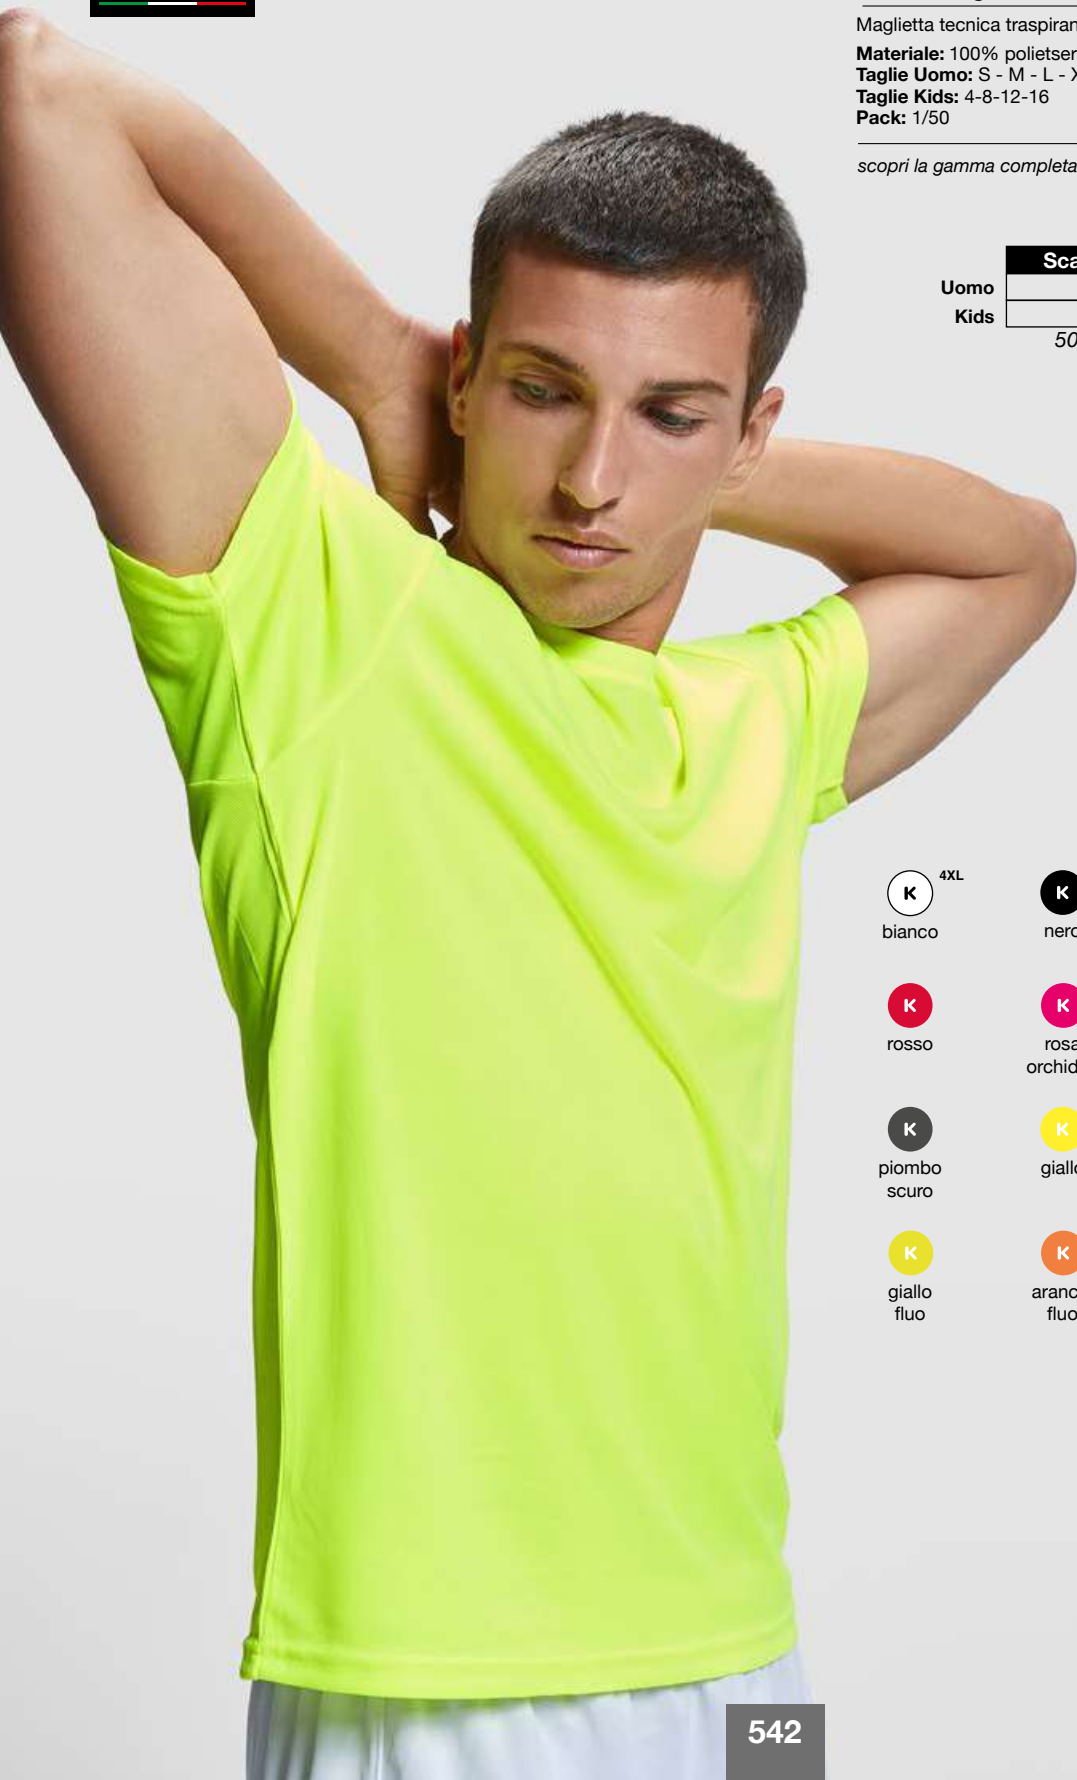

Pack: 1/50

scopri la gamma completa sul sito

	Scatola	Pack	Unita
Uomo			
Kids			
	50 pz	5 pz	1 pz

bianco

nero

lime

verde
felce

rosso