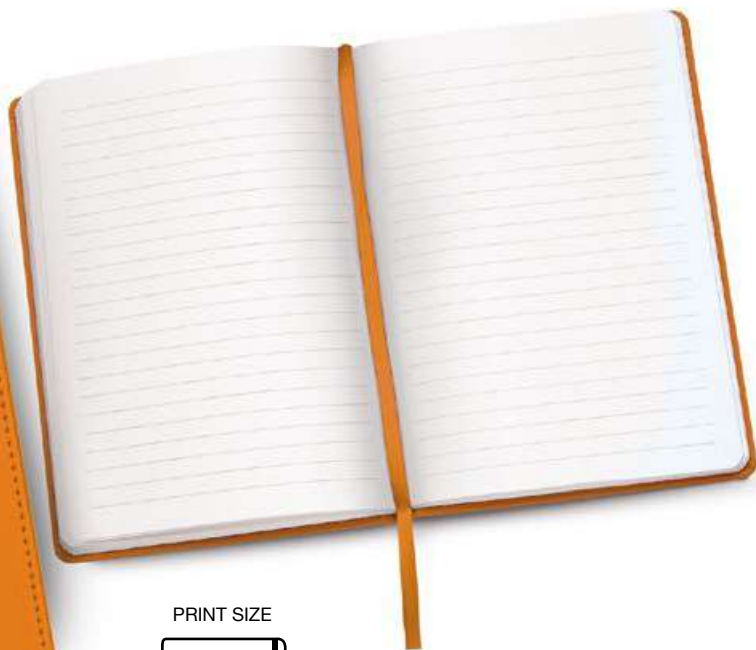

Carta bianca, 100 fogli / 200 pagine da 70g/m²

Dimensioni: cm 9,5x14

Materiale: Copertina PVC

Pack: 100 - Polybag

- Silver
- Oro
- Blu
- Royal
- Verde
- Arancio
- Rosso
- Bianco
- Nero

arancio

PRINT SIZE

2080_Romany_ Block Notes