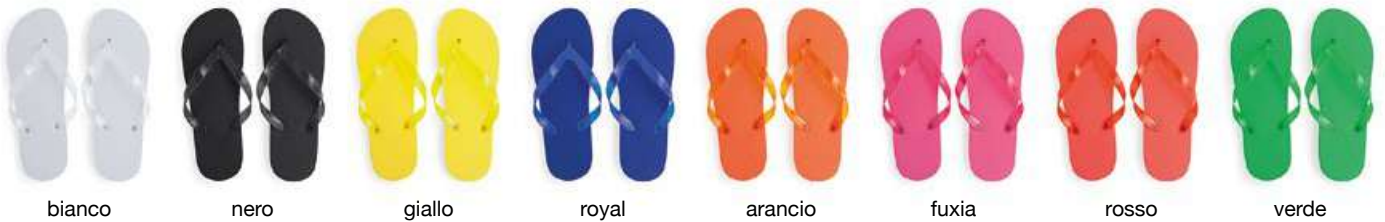

bianco

nero

giallo

royal

arancio

fuxia

rosso

verde