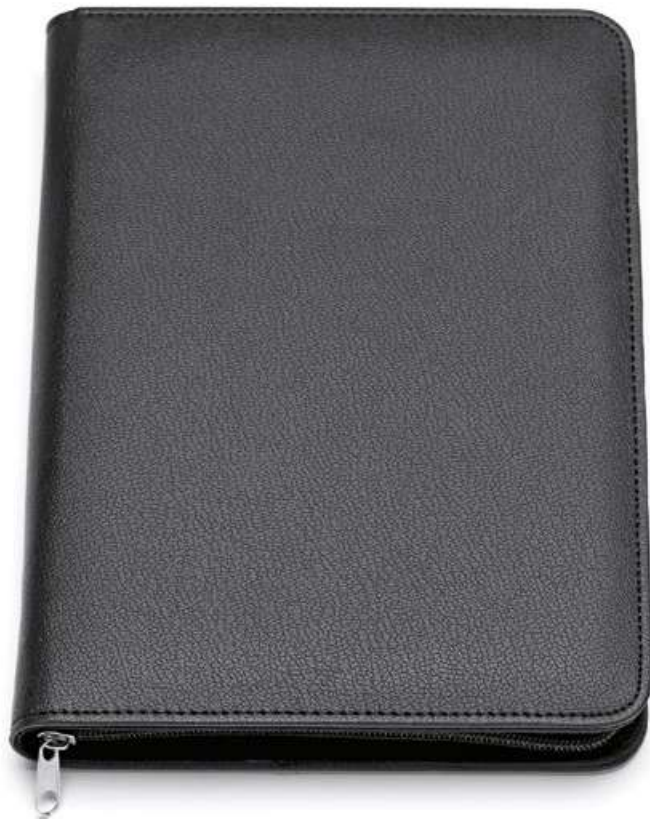

nero

blu

bordeaux

0213_Brienza_ Agenda Giornaliera Borsello

Varie tasche p/card, p/documenti, inserto per penna
 Interno estraibile cm 15x21, sabato e domenica abbinati,
 320 pag. carta usomano bianca 60g/m²

Dimensioni: cm 15x21
Materiale: Similpelle
Pack: 1/30 - In astuccio

0229_Pompei_ Agenda Borsello Giornaliera

Inserto per penna, chiusura con zip, varie tasche p/documenti. Interno estraibile cm 15x21, sabato e domenica abbinati, 320 pag. carta usomano bianca 60g/m²