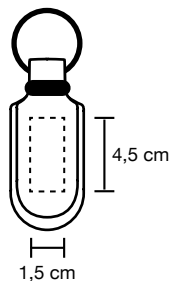

0700_Nok_ Portachiavi

Dimensioni: cm 10x3,5
Materiale: Similpelle
Pack: 1/100

PRINT SIZE