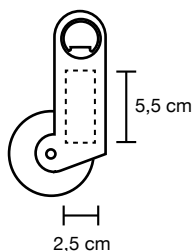

0736_Fist_ Apribottiglia

Tappo salva bolle

Dimensioni: cm 4x9
Materiale: Plastica
Pack: 100

PRINT SIZE

rosso