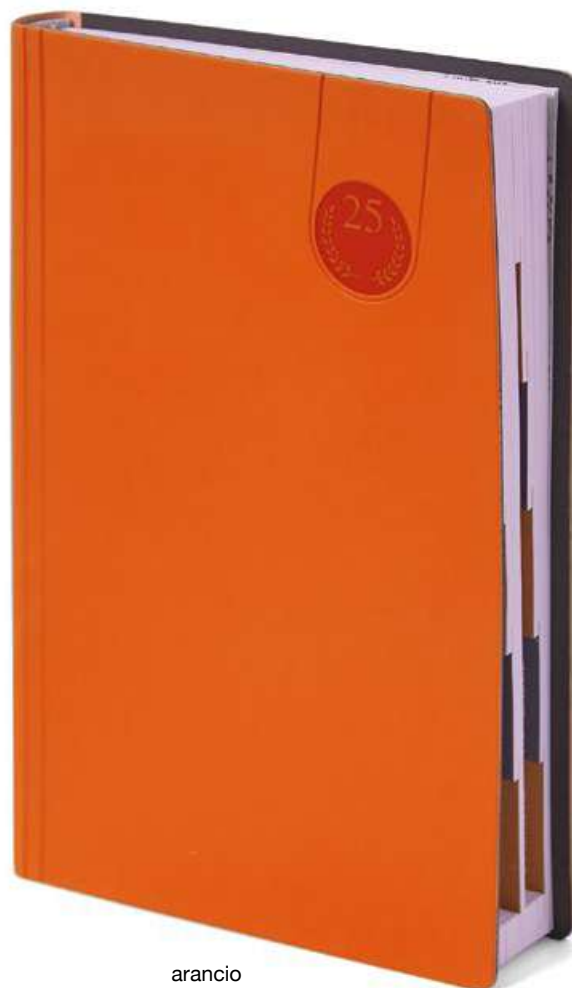

blu

arancio

0148 Agenda Giornaliera Fustellata Tavecchi

320 pag. carta usomano bianca 60 g/m², rubrica stampata, 4 pag. cartina geografica.

Dimensioni: cm 11x17

Materiale: Printflex termovirante

Pack: 5/20

Su richiesta astuccio **A003**