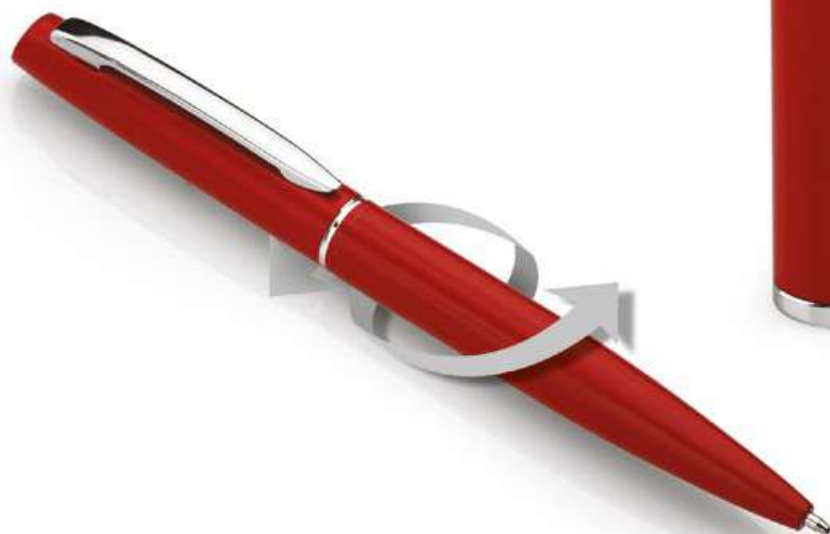

nero

arancio

5627_Jarvis_ Penna Sfera

Dimensioni: cm 13,7
Materiale: Alluminio
Clip: Metallo
Pack: 50/200
Refill: Nero
 In astuccio 15x2,7x2

rosso

PENNA ALLUMINIO

5646_Ruben_ Penna Sfera

Dimensioni astuccio: 17,3x6,3