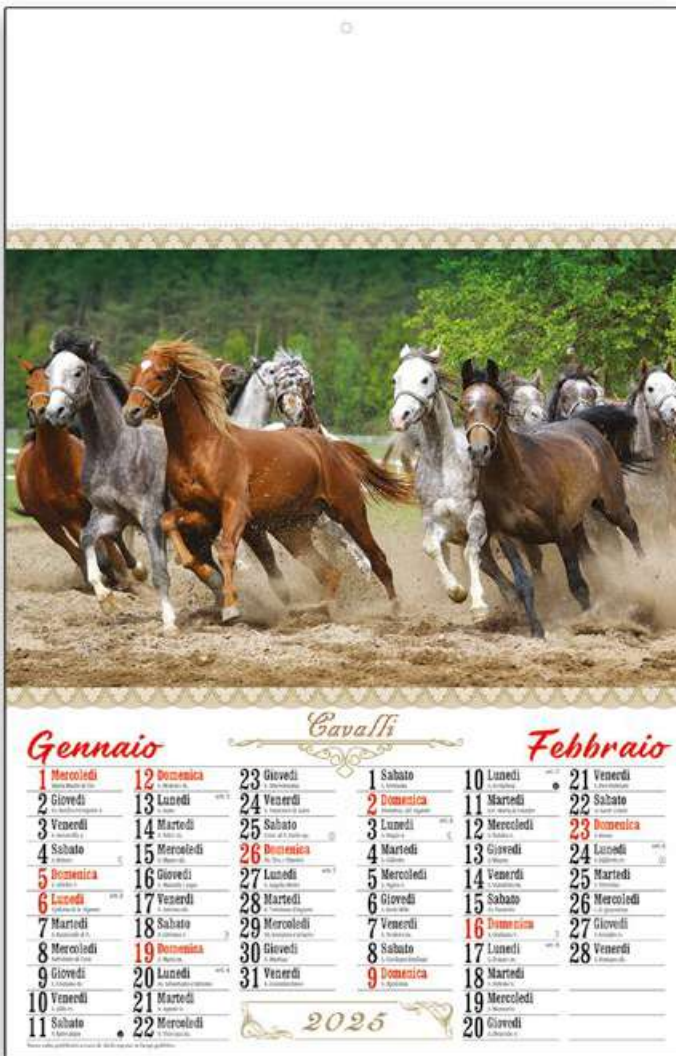

B/43_Cavalli_
Calendario Illustrato
Bimestrale 6 fogli
Dimensioni: cm 32x49,5
Materiale: Carta patinata
Pack: 100
Testata: cm 32x10

MADE IN ITALY