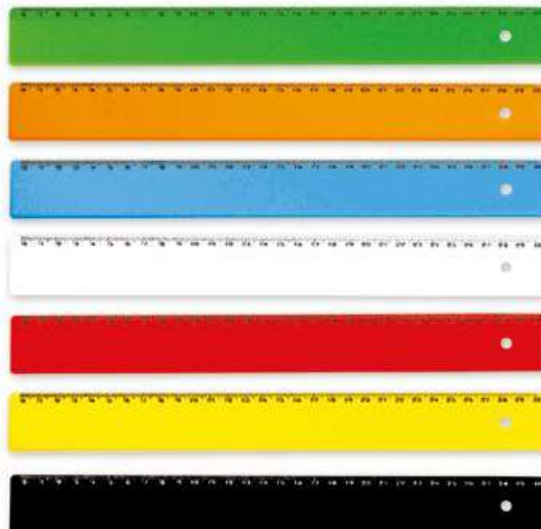

verde

arancio

sky

bianco

rosso

giallo

nero

NEW
COLOR

2131_Precision_ Righello cm 30

Dimensione: cm 30
Materiale: Plastica
Pack: 100/1000