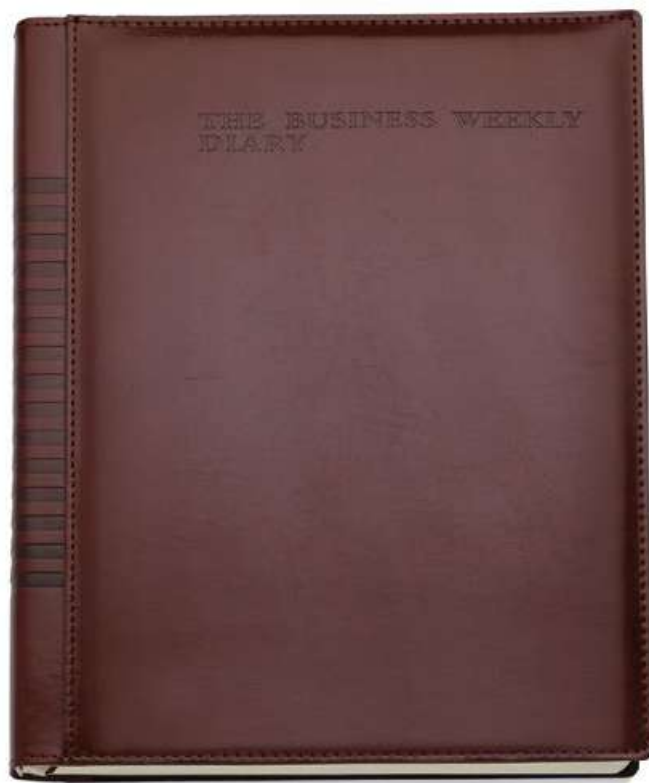

0244 Agenda Giornaliera Business

436 pag. carta usomano avorio 60g/m², multilingue, rubrica telefonica, calendario planning, cartina geografica.

Dimensioni: cm 26,5x21

Materiale: Coagulato poliuretano

Pack: 1/10 - In astuccio

0231 Agenda Settimanale Business

264 pag. carta usomano avorio 80g/m², multilingue, rubrica telefonica, calendario planning, cartina geografica.

Dimensioni: cm 26,5x21

Materiale: Coagulato poliuretano

Pack: 1/10 - In astuccio