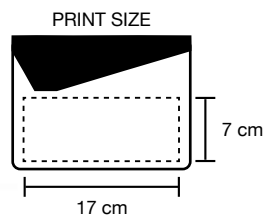

2720_Piel_ Porta documenti con bottone

Dimensione: cm 19x13

Materiale: Tam

Pack: 20/240

rosso