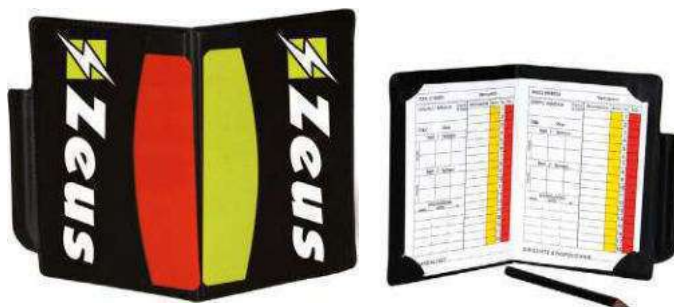

18 x 11,5 cm (aperto/open)

MATERIALE / MATERIAL

100% Pvc

AVAILABLE UNTIL
2025

Nero
BLACK

CRONOMETRO

MATERIALE / MATERIAL

ABS + PP <Corda>