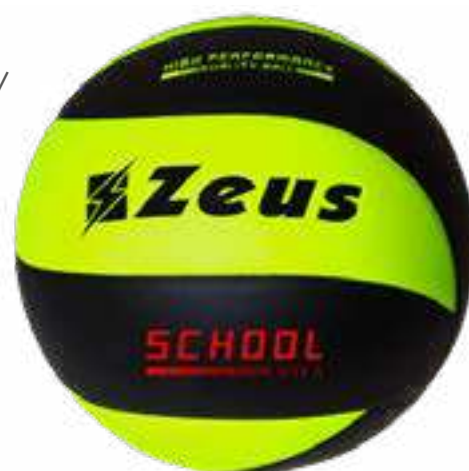

IMBALLO / PACKING

20 pz/pcs

COLORI / COLORS

Nero-Giallo Fluo (BLACK-YELLOW FLUO)

MISURE Size	PESO Weight
5	200 - 220 g

**AVAILABLE UNTIL
2027**

Zeus
veste gli dei

Pallone Beach Volley